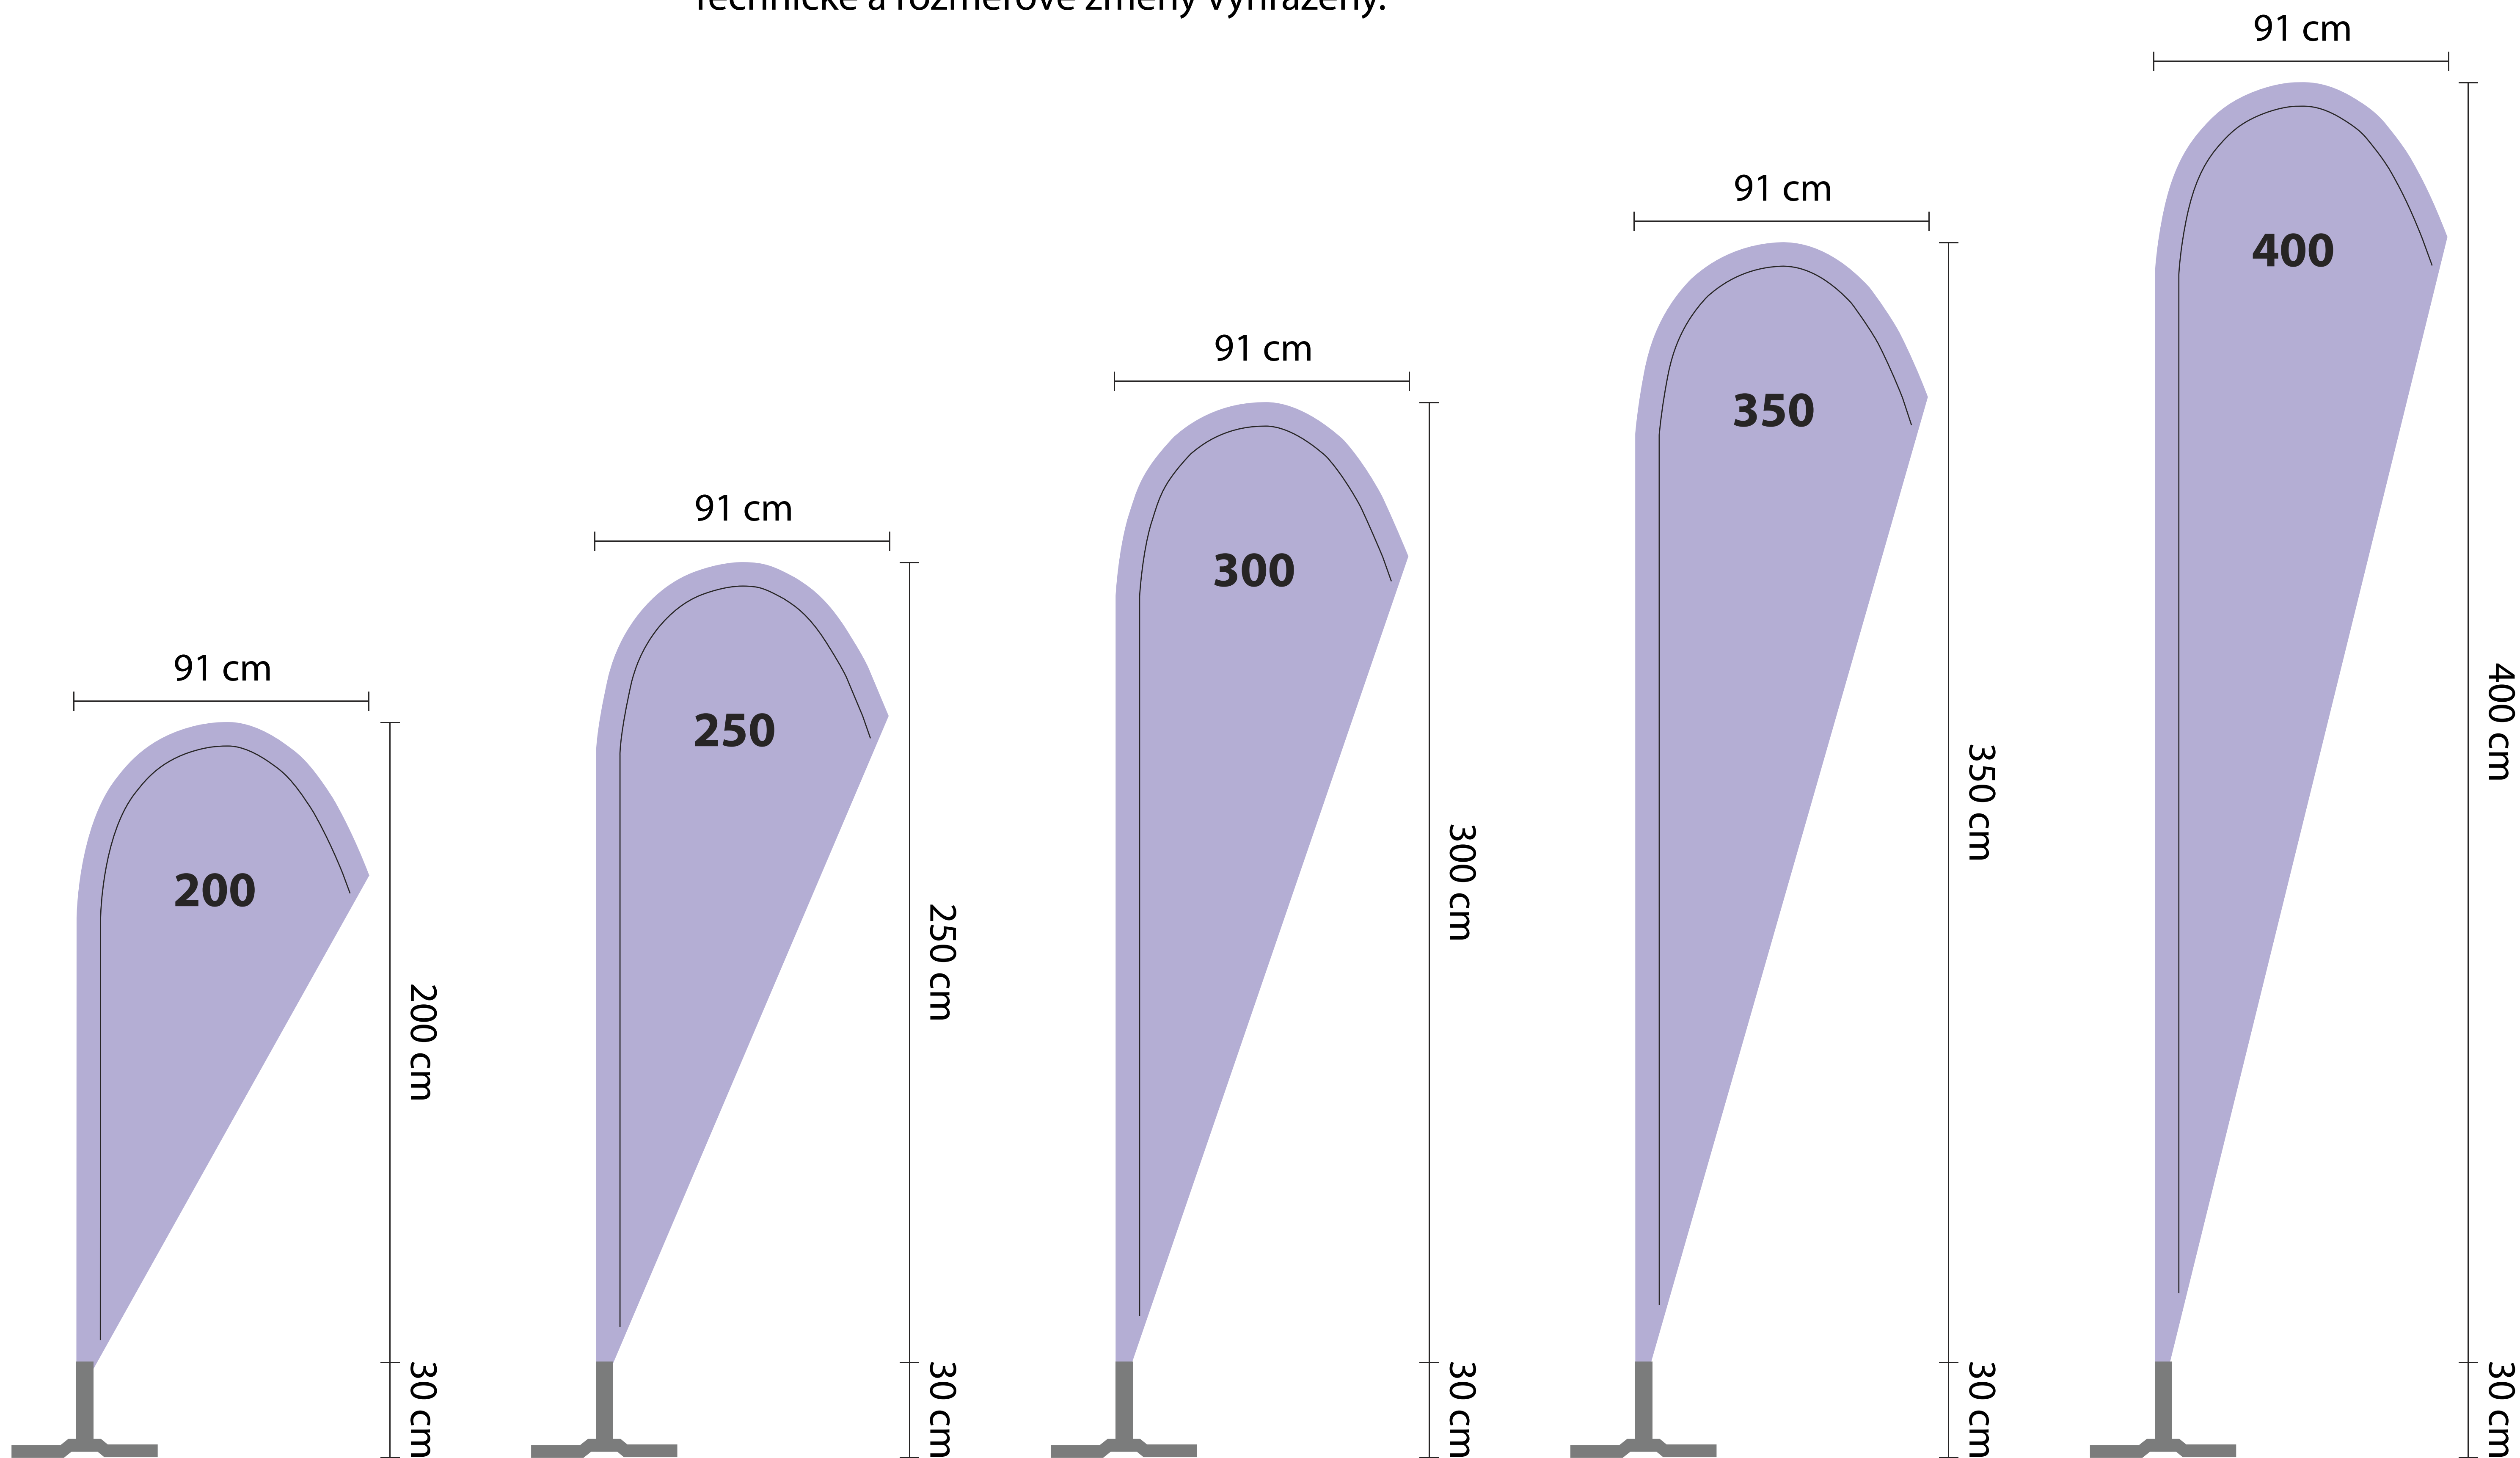

# FLY WING – rozměry

Uváděné rozměry jsou přibližné.

Technické a rozměrové změny vyhrazeny.

Komenského 1056  
664 53 Újezd u Brna

Tel.: +420 544 229 763  
Mob.: +420 608 603 309

E-mail: [info@vystavni-systemy.cz](mailto:info@vystavni-systemy.cz)  
[www.vystavni-systemy.cz](http://www.vystavni-systemy.cz)

Fly Wing 200

Fly Wing 250

Fly Wing 300

Fly Wing 350

Fly Wing 400