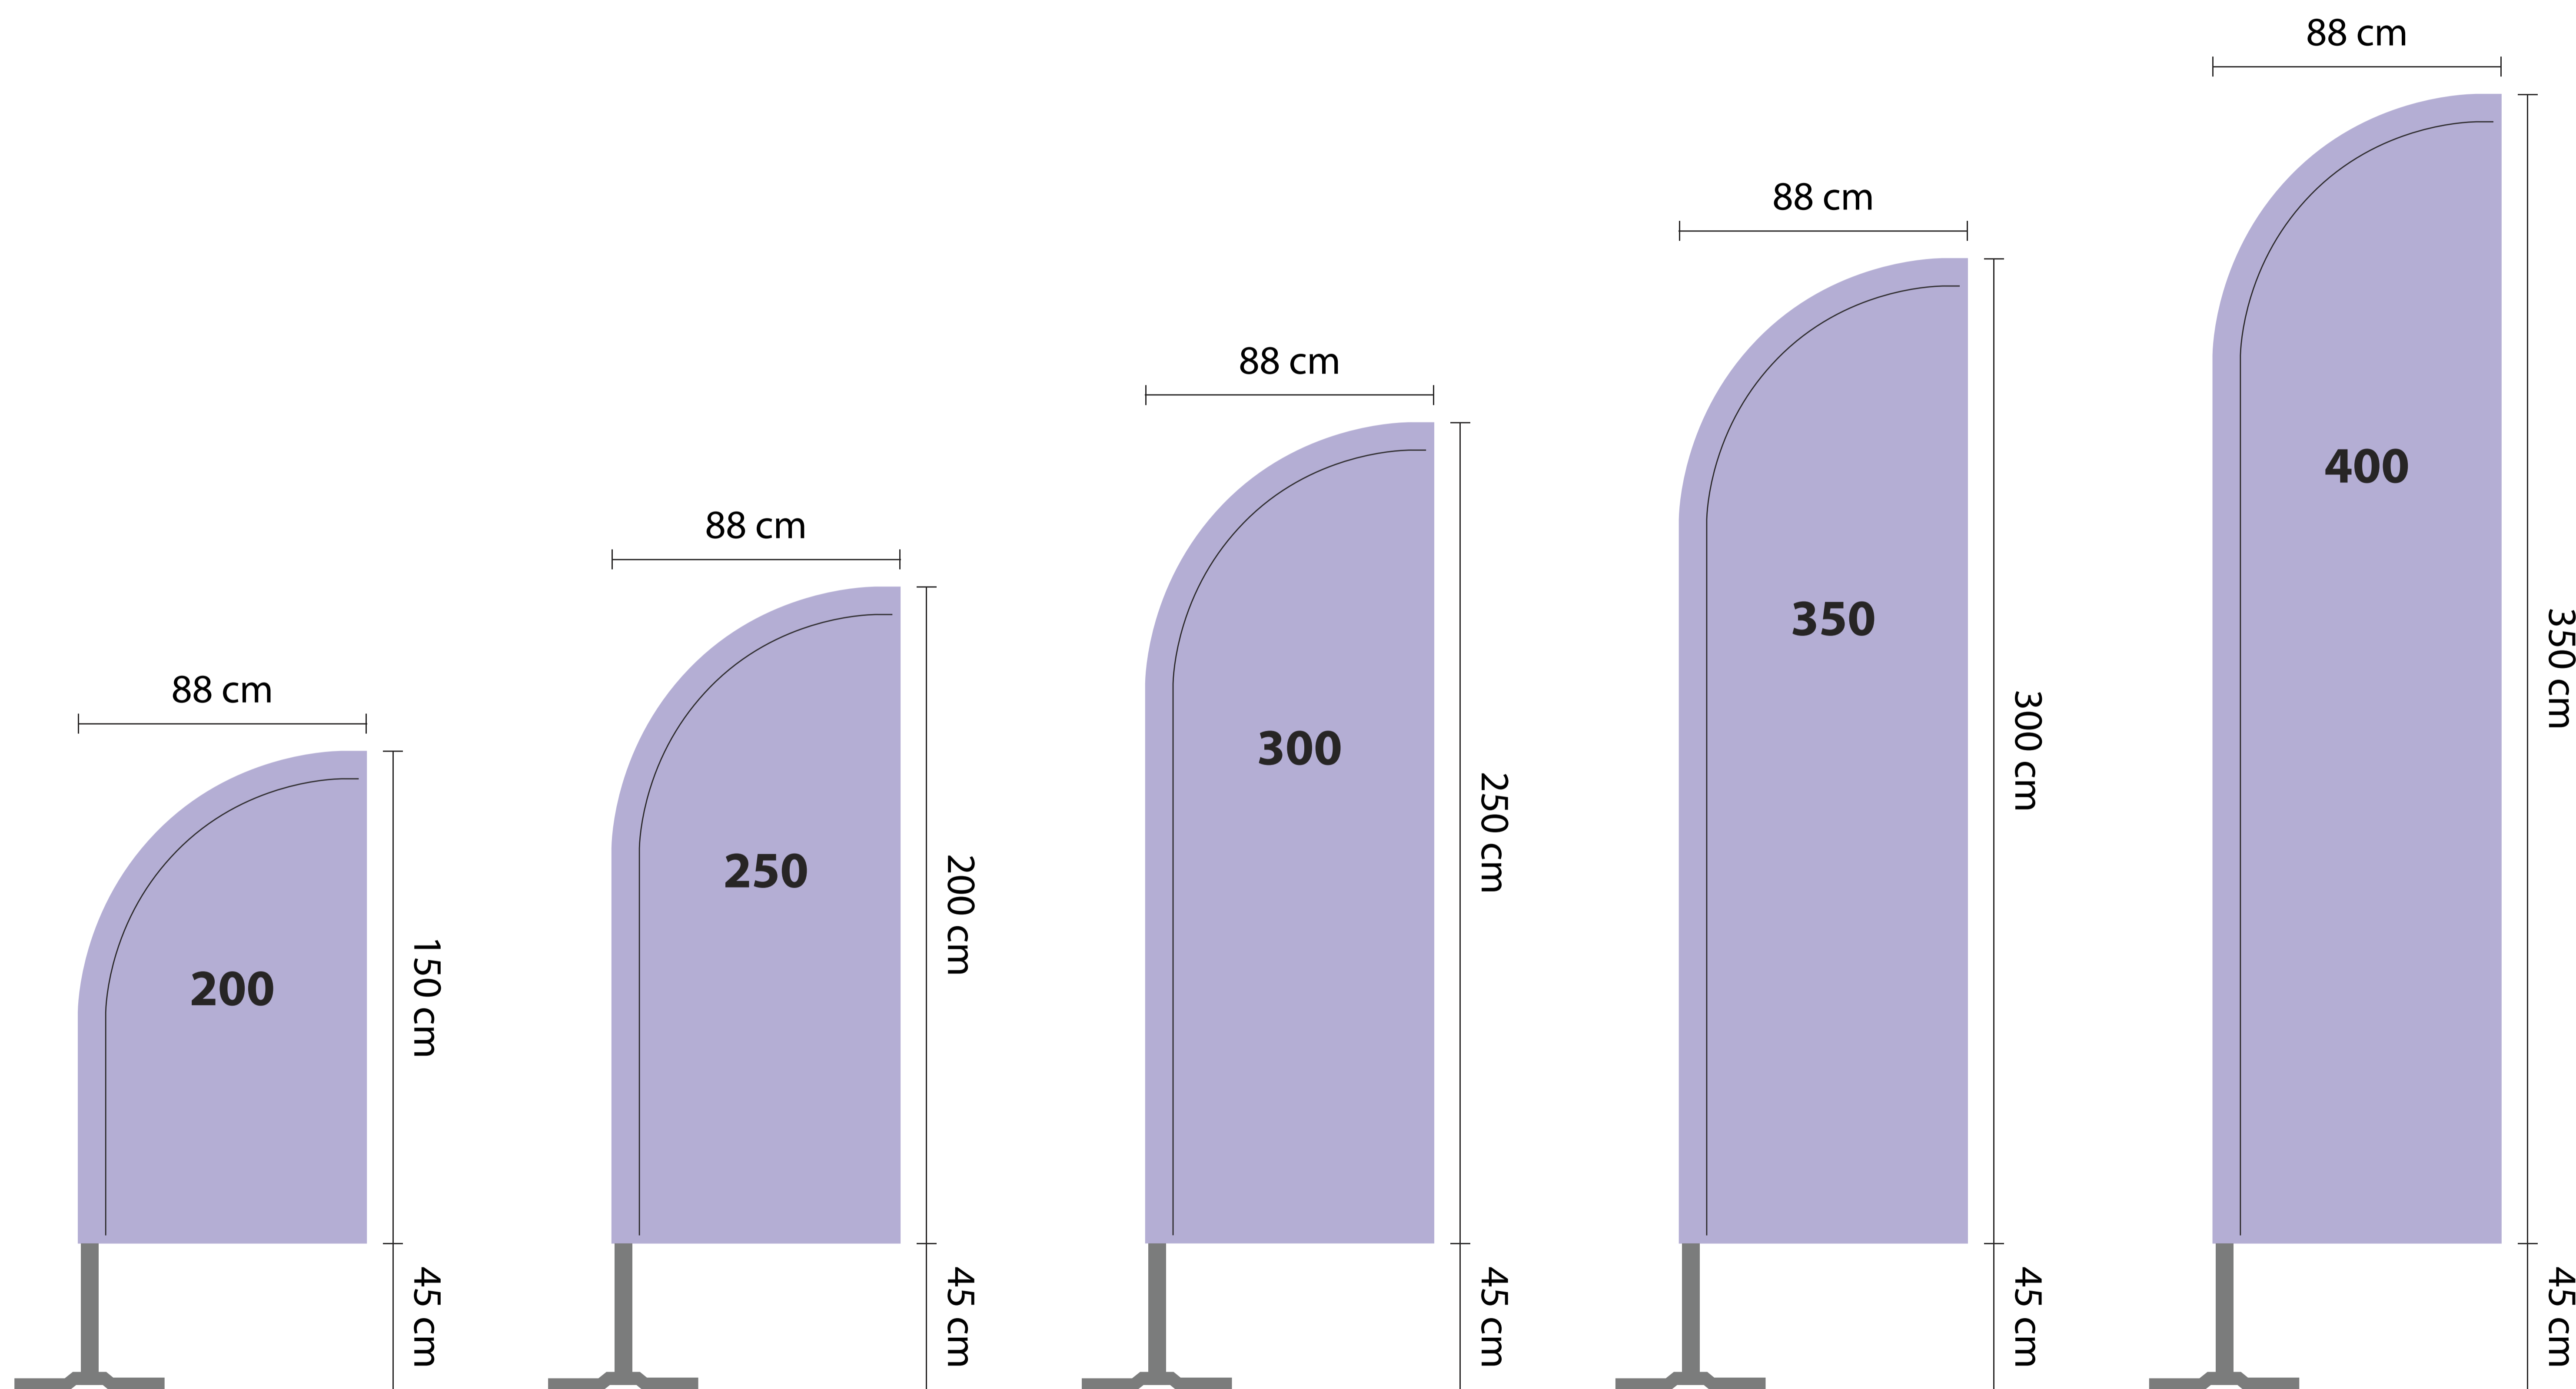

## BEACH FLAG – rozměry

Uváděné rozměry jsou přibližné.

Technické a rozměrové změny vyhrazeny.

Komenského 1056  
664 53 Újezd u Brna

Tel.: +420 544 229 763  
Mob.: +420 608 603 309

E-mail: [info@vystavni-systemy.cz](mailto:info@vystavni-systemy.cz)  
[www.vystavni-systemy.cz](http://www.vystavni-systemy.cz)

Beach Flag 200

Beach Flag 250

Beach Flag 300

Beach Flag 350

Beach Flag 400